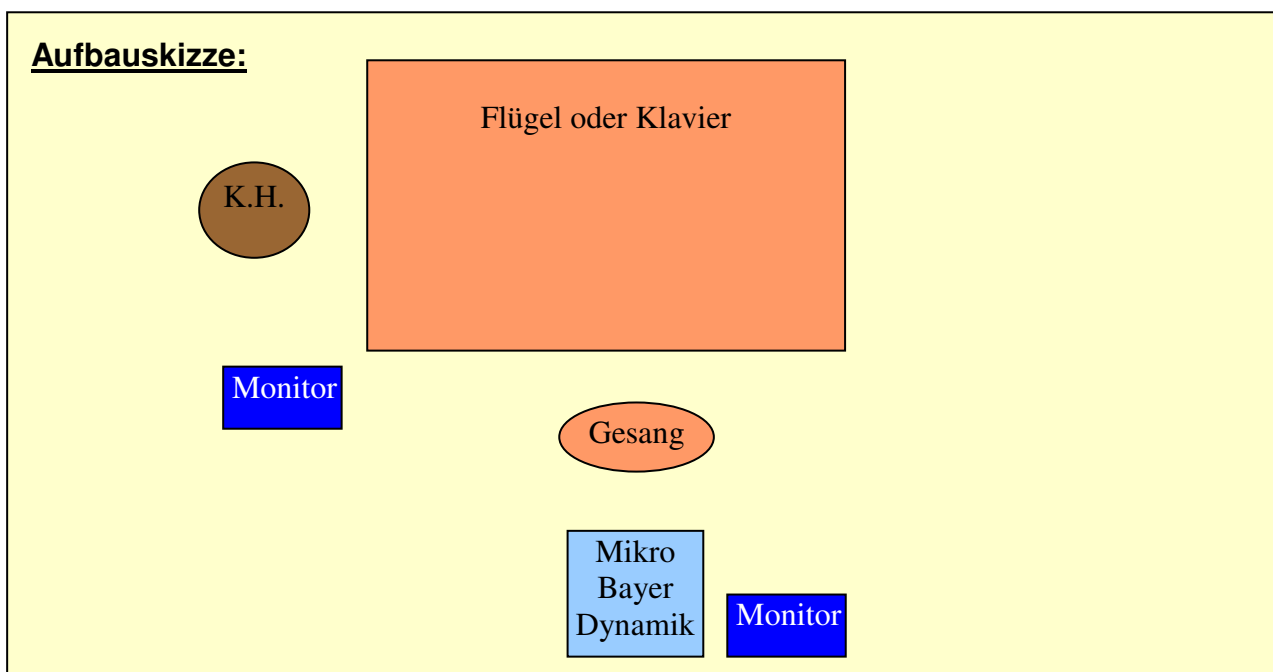

Denis Wittberg
& seine
Schellack Solisten

- **Bühne** mindestens **4 x 3 mtr.** und ausreichend Stromanschlüsse!
- **Flügel** oder gutes gestimmtes **Klavier** (schwarz, Gestimmt auf 441Hz) wird benötigt.
- **Anzahl** der Musiker: **2**
- **Instrumentierung:** Flügel/Klavier.
- **Gesangsanlage und Monitore:** 2 Monitore auf der Bühne , 2 Wege
- **Gesang:** Mikro wird mitgebracht – Bayer Dynamik mit XLR – Anschluss **OHNE** Phantomspeisung (**Original 20er Jahr Micro**)
- **Licht :** Blau, Rot und ein 20er Jahre Sephia / Safran – Ton evtl. noch einen **Verfolger**.

Aufbauskitze:

Bühne vorne